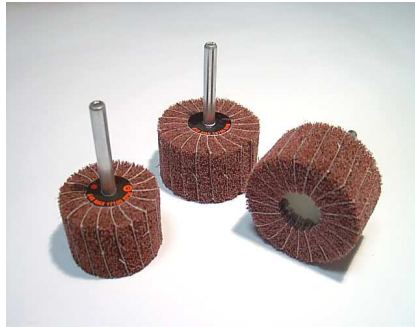

---

**Dischi fibrati ZIRCONIO / Zirconium Fiber discs**

- 600 pcs - Ø 115x22 Z 60 € 0,28 netto/cad. - net/each  
450 pcs - Ø 180x22 Z 60 € 0,36 netto/cad. - net/each  
150 pcs - Ø 180x22 Z100 € 0,33 netto/cad. - net/each

RUOTE IN PANNO ABRASIVO MISTO TELA / *INTERLEAVED NON-WOVEN WHEELS*

2

05 pcs - Ø mm. 60x40x6 gr. A100 = € 3,59 netto/cad. net/each

---

**Dischi Carta Velcrati / Paper Velcro discs**

900 pcs - Ø mm. 115 gr. Z 60 = € 0,11 netto/cad. net/each.  
1.000 pcs - Ø mm. 115 gr. Z 80 = € 0,10 netto/cad. net/each.

---

**Ruote lamellari / Flap wheels**

20 pcs - Ø mm. 40x20x6 gr. A180 = € 0,79 netto/cad. net/each.

Nylon rinforzato prof. Verde

60 Disco 90 lamelle Ø mm. 115x22 gr. A 80 nylon prof. verde = € 0,75 netto/cad.  
100 Disco 90 lamelle Ø mm. 115x22 gr. A120 nylon prof. verde = € 0,75 netto/cad.