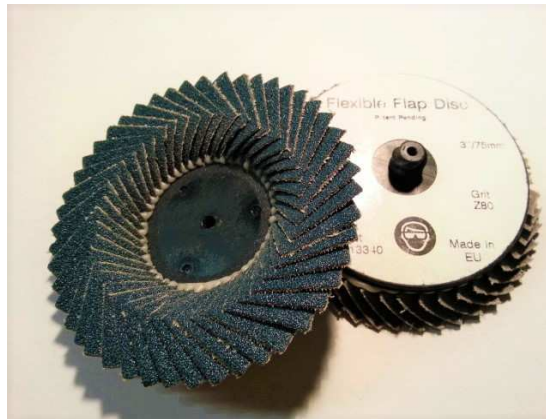

MINI-LAMELLARI INCAVI / ROLL-ON MINI CUP FLAP DISCS

03 pcs - Ø mm. 75 attacco "R" gr. Z 80 = € 2,01 netto/cad. *net/each.*